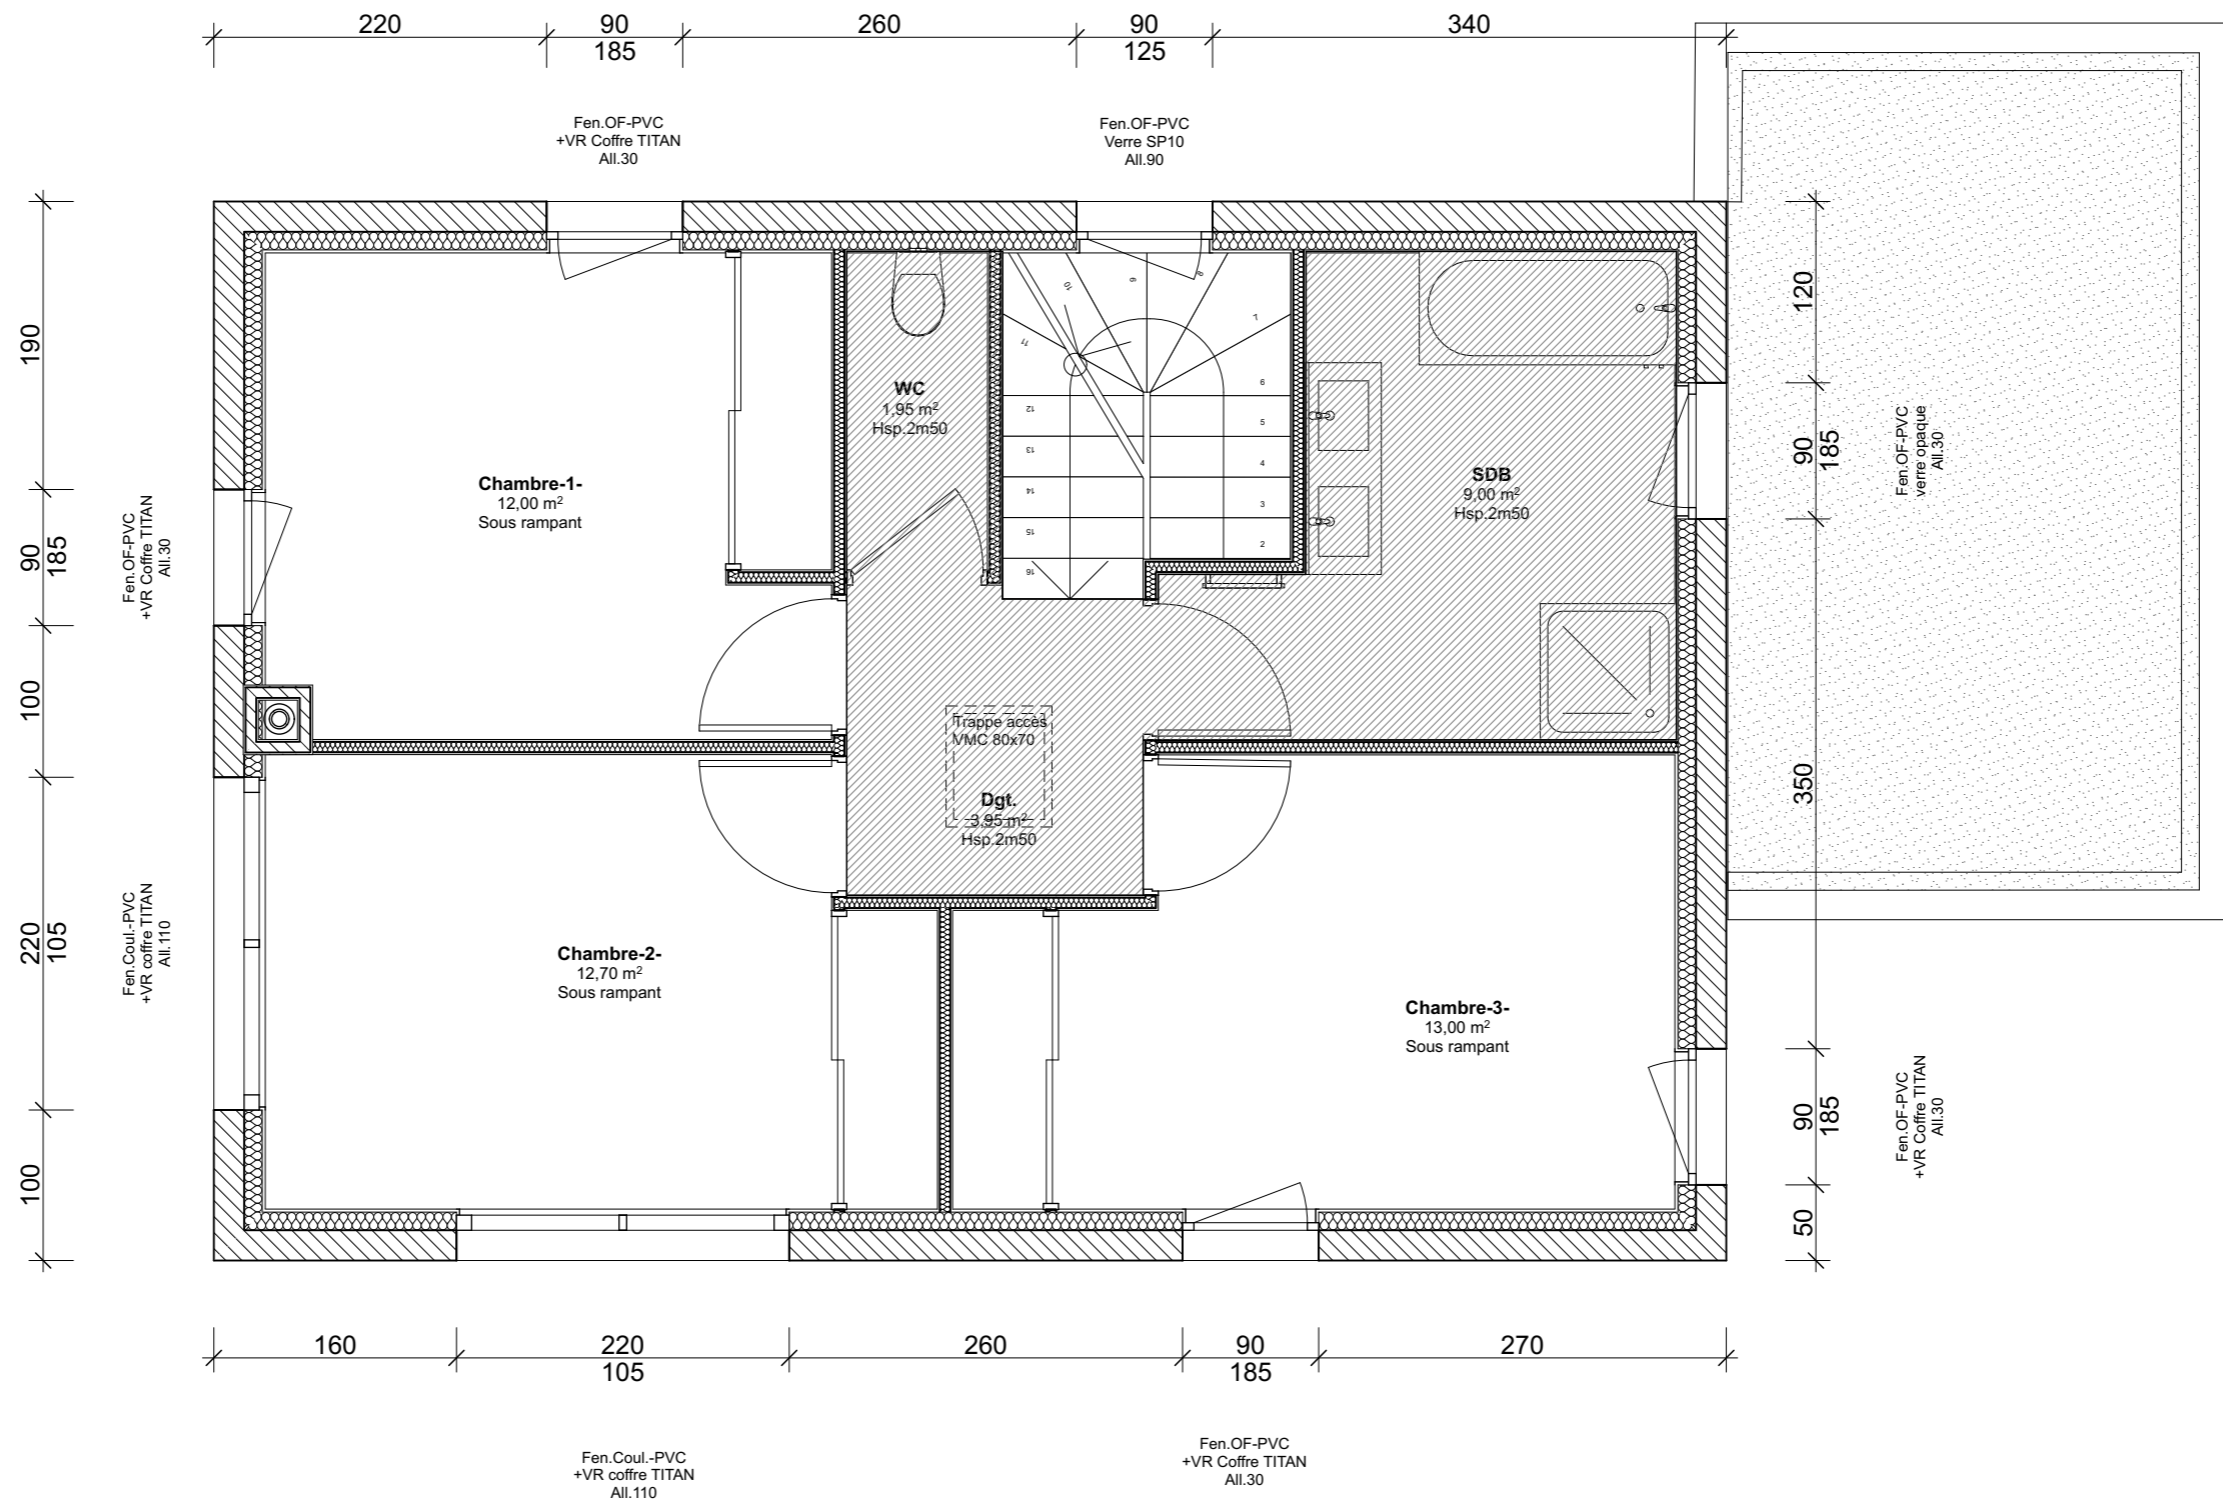

MSL
ARCHITECTES
Architecte DPLG n° d'ordre 044653
145 Rue de l'Ollagnière
42410 Saint-Michel-Sur-Rhône
78 Cours Charlemagne - 69002 LYON
contact@msl-architectes.fr
Site : 430 187 740 000 54

XB

Ouvrage : Création de 11 Villas Le Coutard 01200 - CHATILLON EN MICHAILLE		Maître d'ouvrage : SCCV Domaine des Chênes 78 Bis Route des Creuses Cran Gévrier 74960 - ANNECY			Maître d'œuvre : MSL Architectes Mathieu SILVY-LELIGOIS				RevID	ChID	Nom de changement	Date
N° de plan: APD	Titre: PLAN R+1-VILLAS-5-6	Echelle : 1:50	Format : A3 Date: 19/03/2020	N° de projet : 20-501	Contact : Mathieu SILVY-LELIGOIS	N° de contact : 06-84-68-68-27	Email : mathieu@msl-architectes.fr justine@msl-architectes.fr