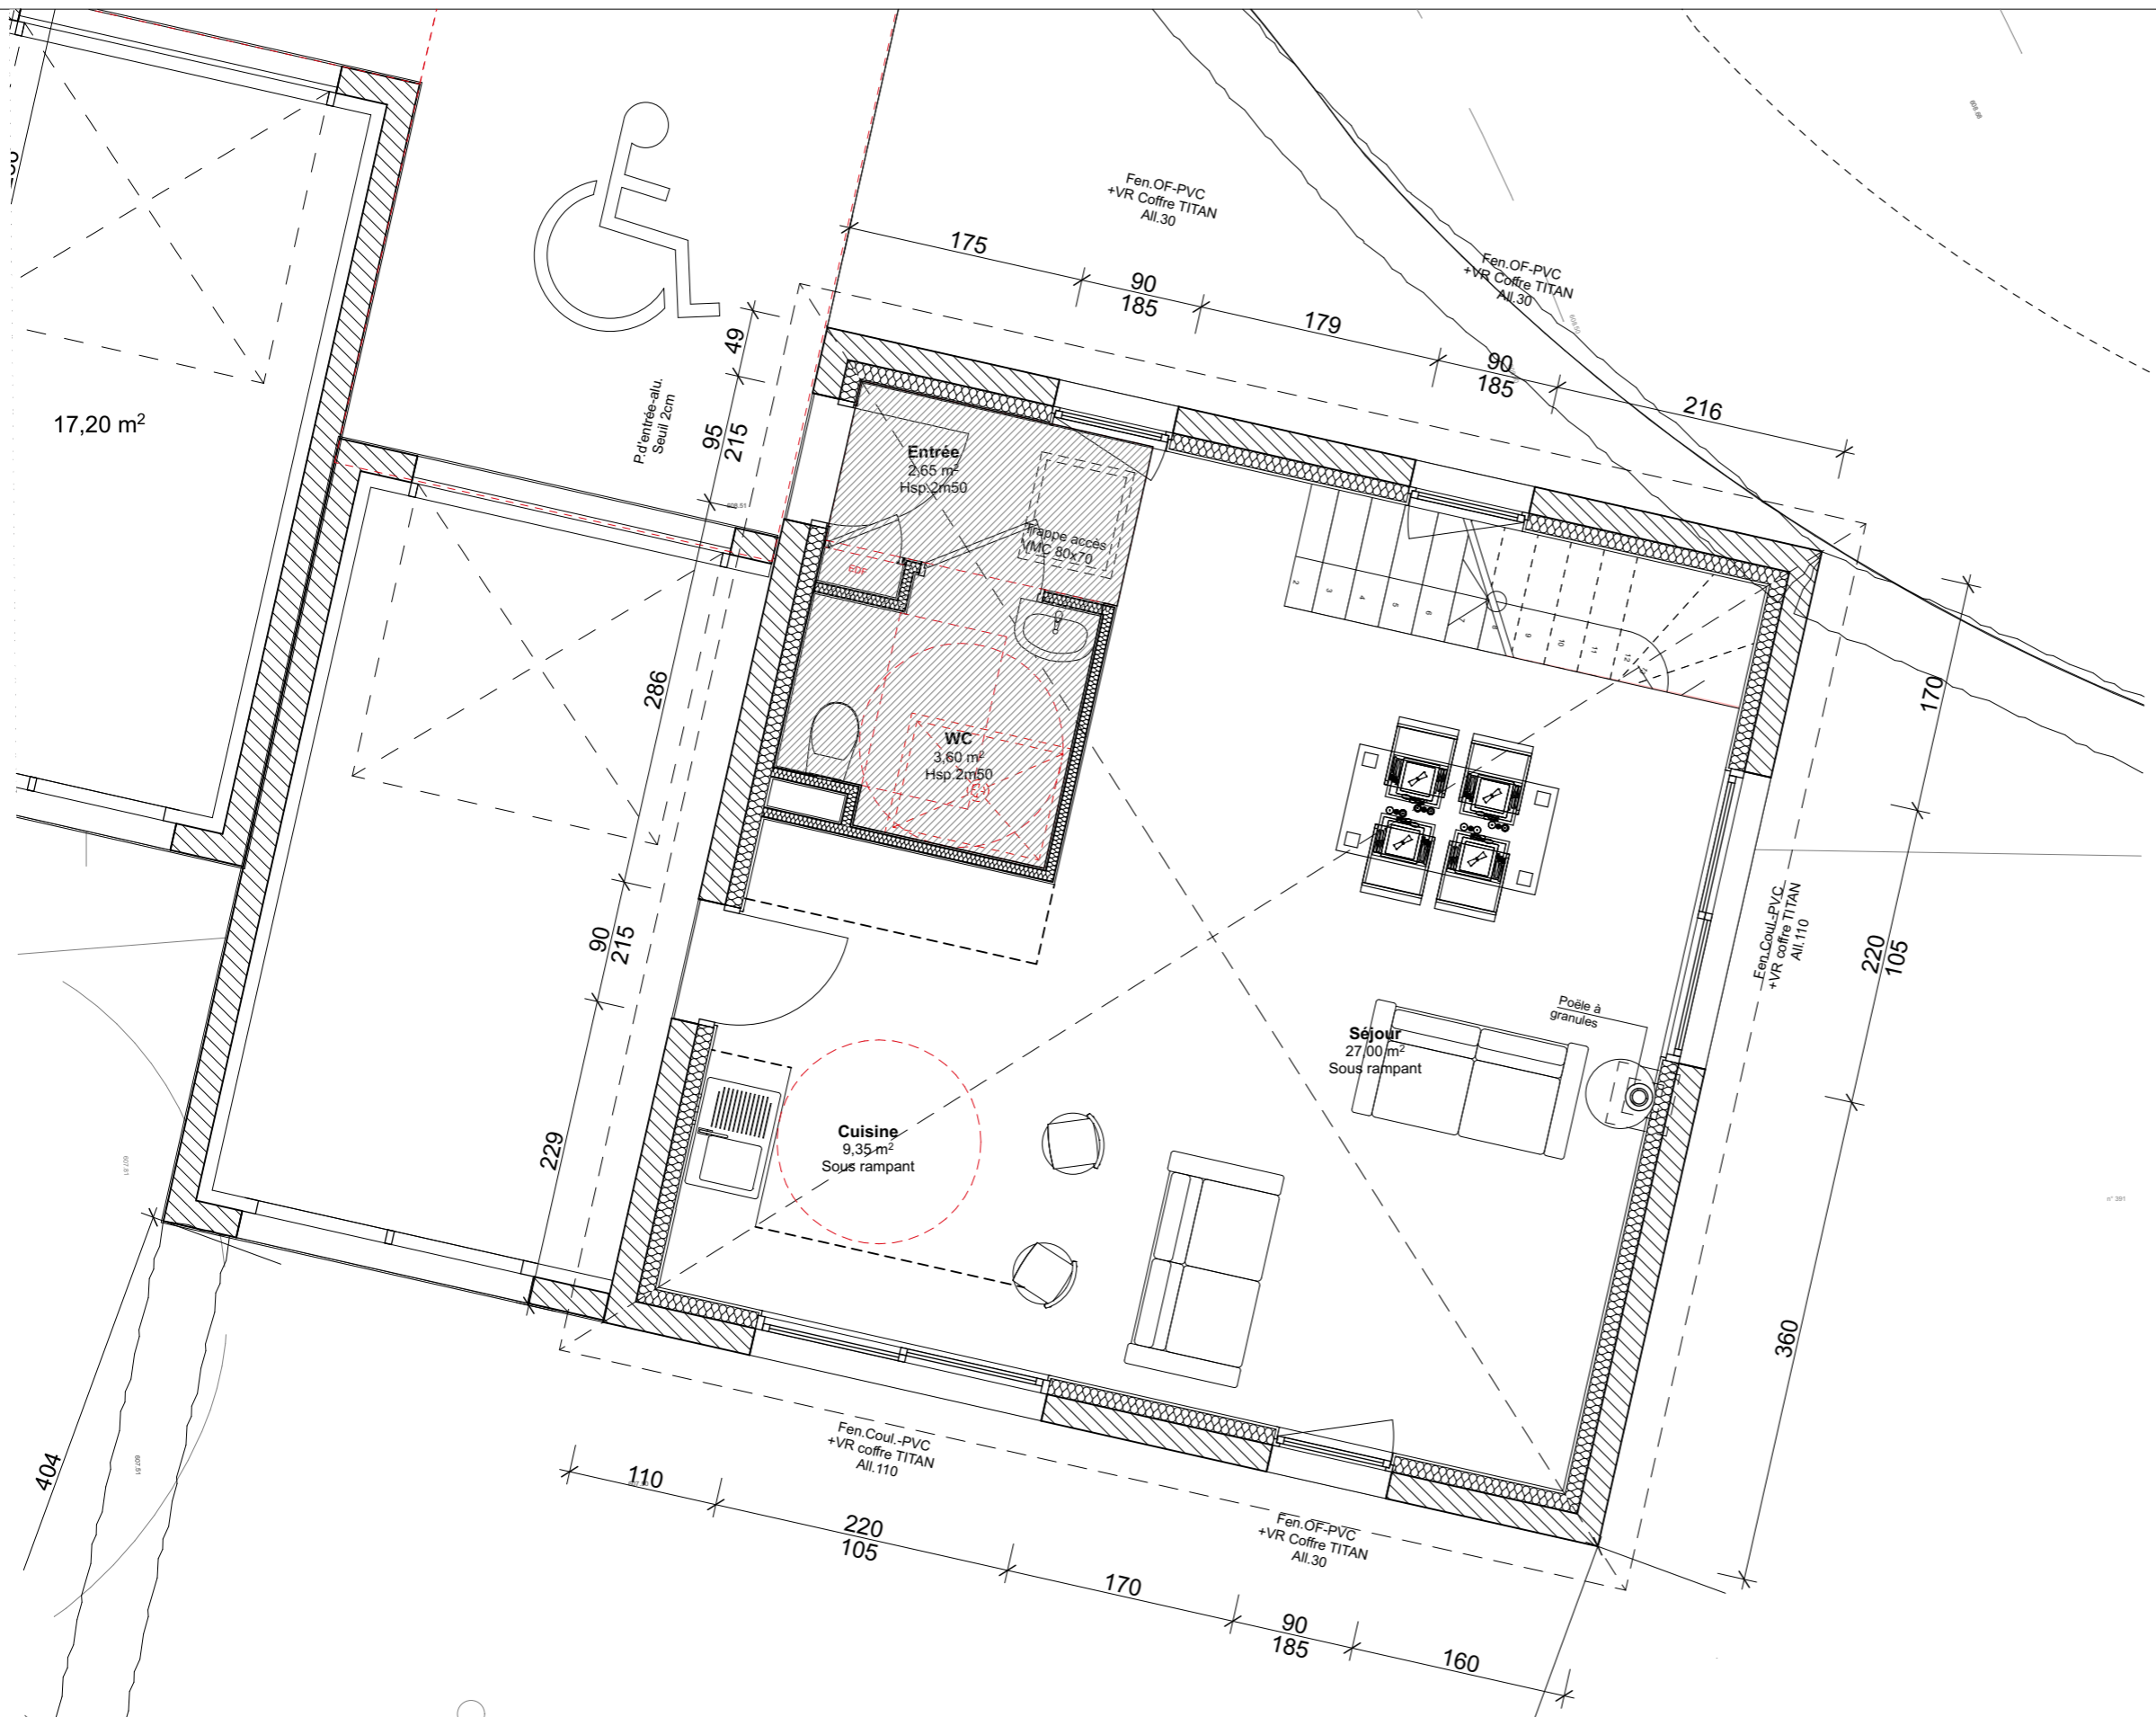

MSL Architectes
 Architecte DPLG n° d'ordre 044653
 145 Rue de l'Olagnière
 42410 Saint-Michel-Sur-Rhône
 78 Cours Charlemagne - 69002 LYON
 contact@msl-architectes.fr
 Siret : 430 187 740 000 54

XB

Ouvrage : Création de 11 Villas Le Coutard 01200 - CHATILLON EN MICHAILLE		Maître d'ouvrage : SCCV Domaine des Chênes 78 Bis Route des Creuses Cran Gévrier 74960 - ANNECY			Maître d'œuvre : MSL Architectes Mathieu SILVY-LELIGOIS			RevID	ChID	Nom de changement	Date
N° de plan : APD	Titre : PLAN RDC-VILLAS-10-11	Echelle : 1:50	Format : A3 Date: 19/03/2020	N° de projet : 20-501	Contact : Mathieu SILVY-LELIGOIS	N° de contact : 06-84-68-68-27		Email : mathieu@msl-architectes.fr justine@msl-architectes.fr			